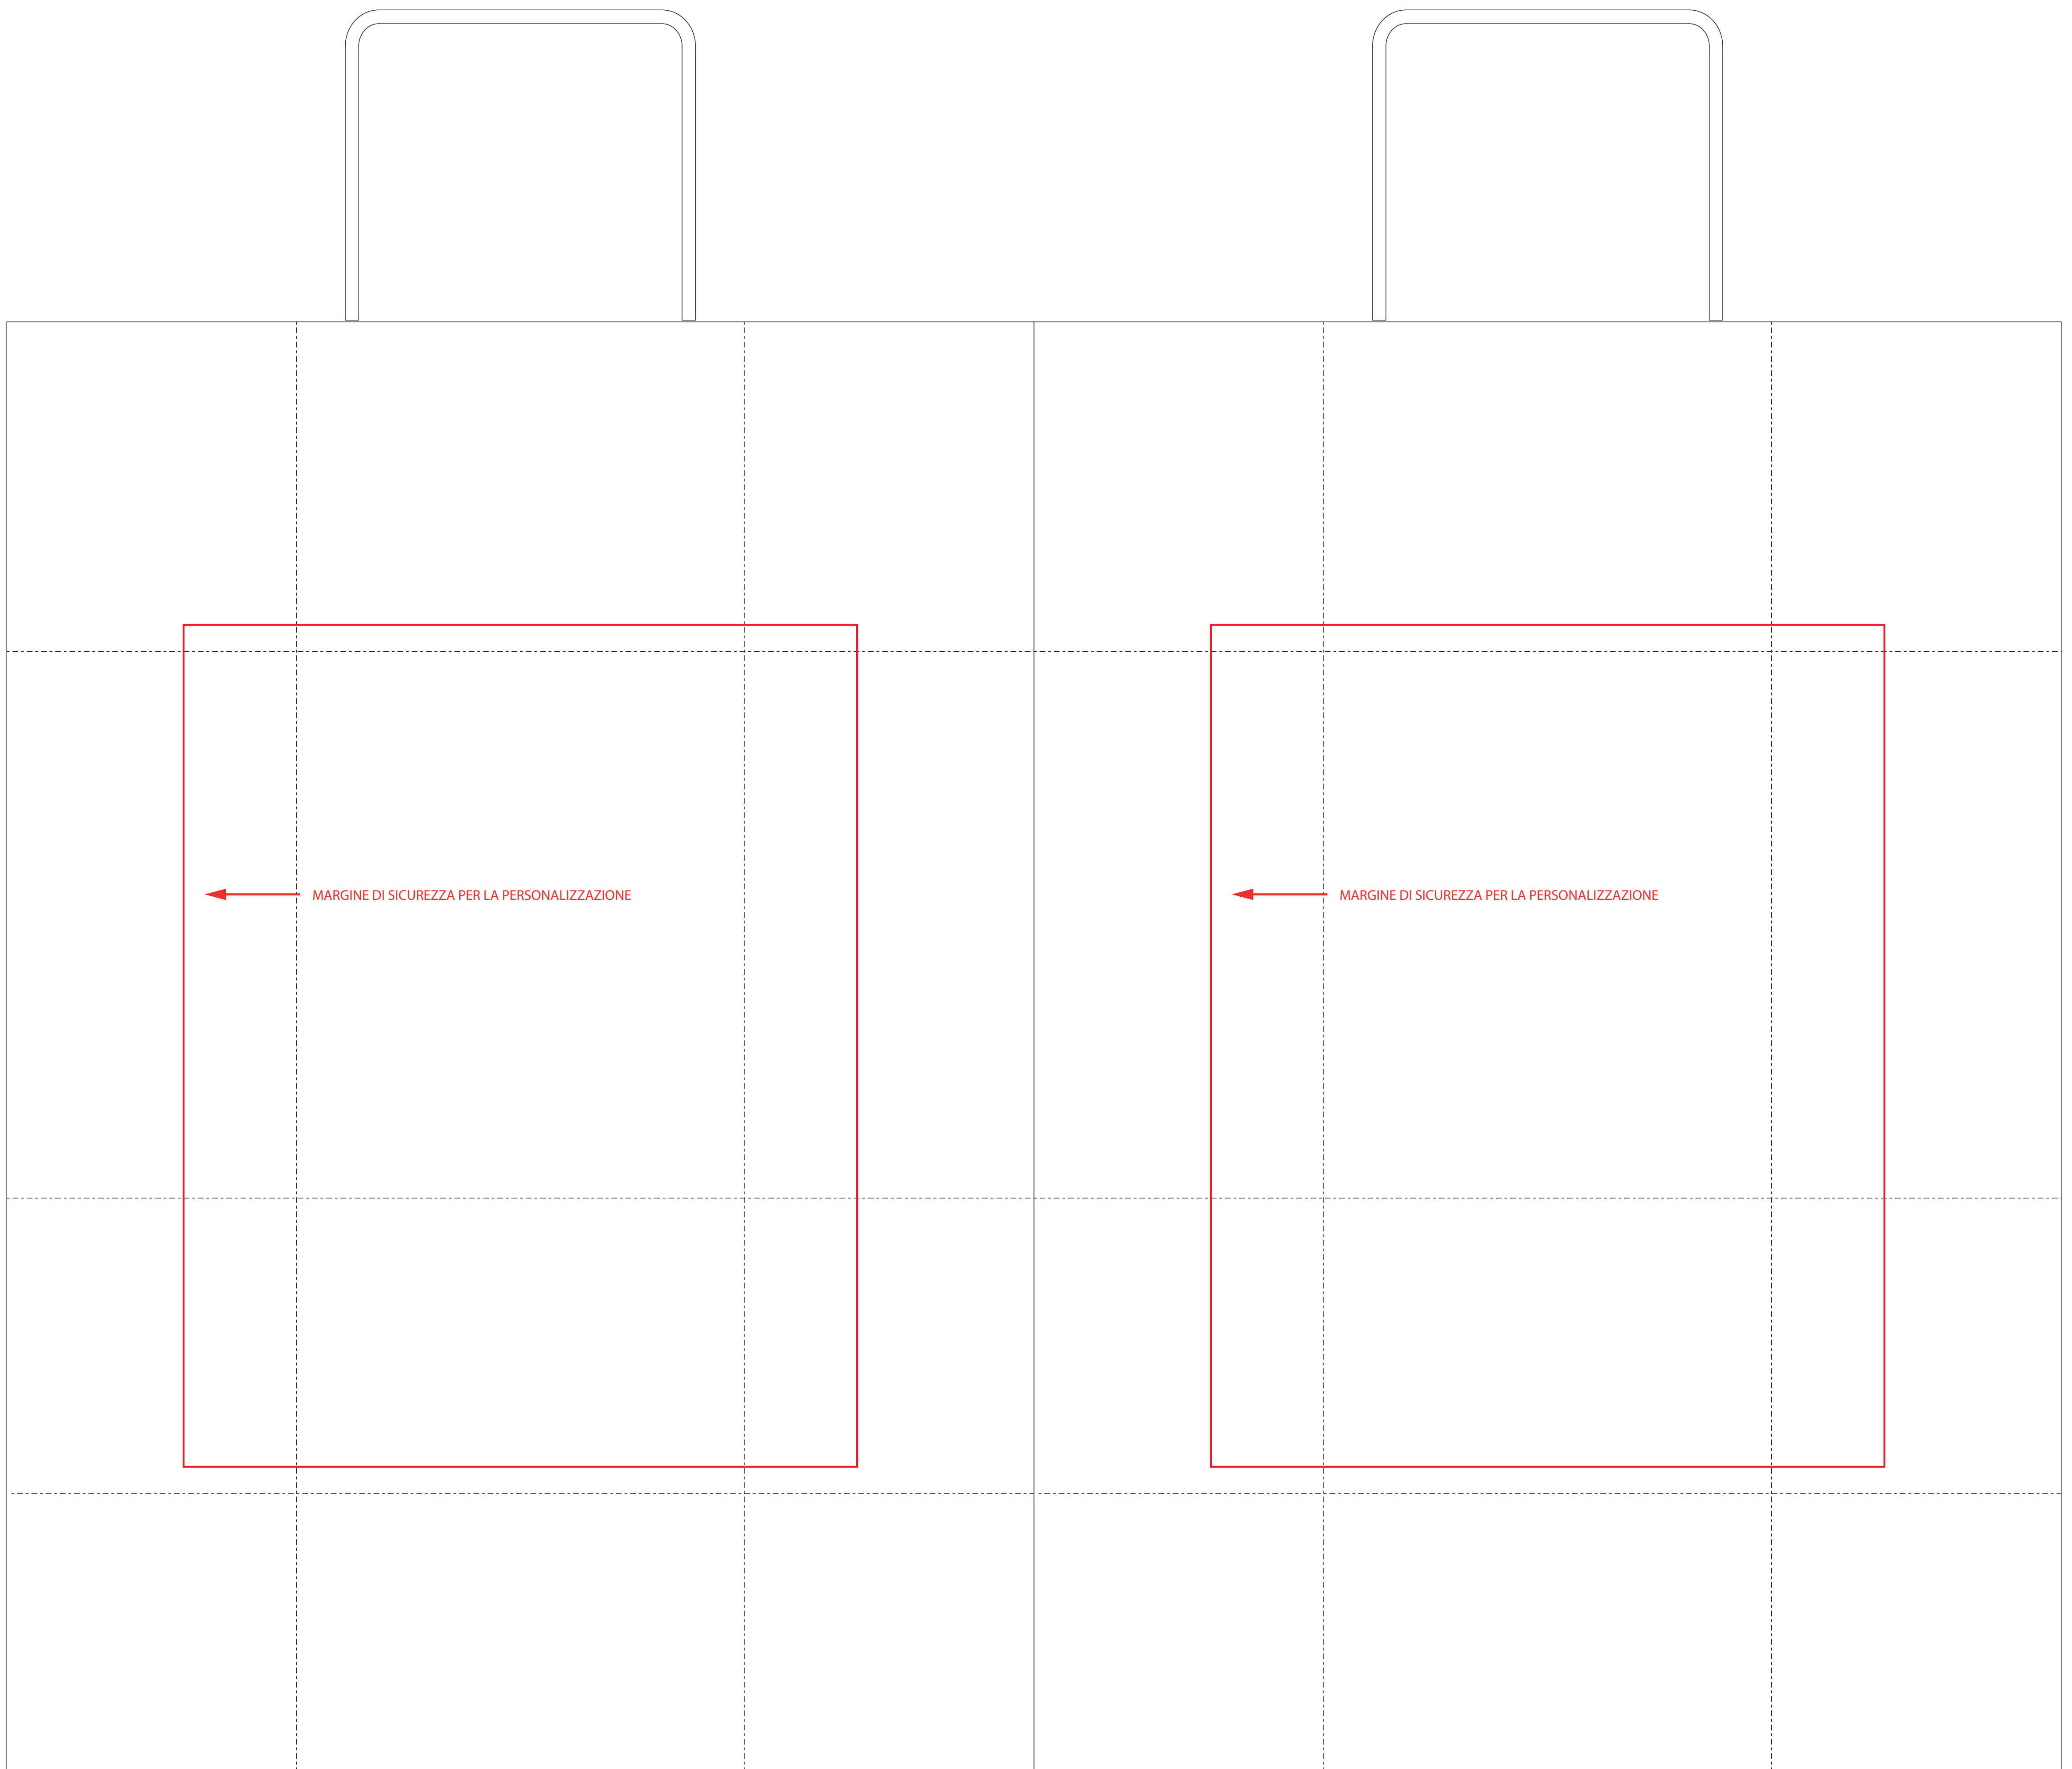

BORSA 320x430x160 mm

Due opzioni:

- A.** in .ai (versione cs5) con i seguenti livelli:
- 1° livello TEMPLATE con dentro le linee del template
- 2° livello CMYK con dentro il livello di stampa in quadricromia
- B.** 2 files pdf:
- 1° file CMYK con le linee del template
- 2° file CMYK senza le linee di template

TUTTI I FILES DEVONO CORRISPONDERE PERFETTAMENTE

FRONTE

RETRO
solo se selezionata
opzione 2 lati