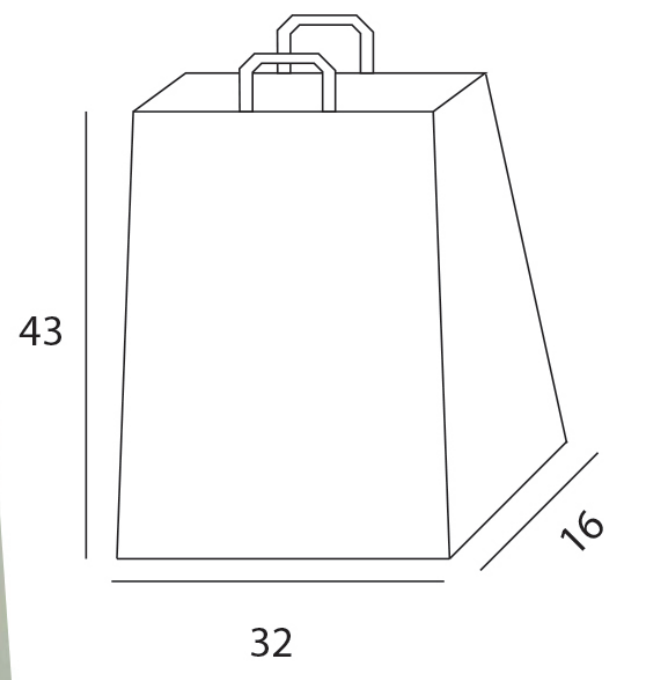

BORSA 320x430x160 mm

Due opzioni:

- A.** in .ai (versione cs5) con i seguenti livelli:
- 1° livello TEMPLATE con dentro le linee del template
- 2° livello CMYK con dentro il livello di stampa in quadricromia
- B.** 2 files pdf:
- 1° file CMYK con le linee del template
- 2° file CMYK senza le linee di template

TUTTI I FILES DEVONO CORRISPONDERE PERFETTAMENTE

FRONTE

RETRO
solo se selezionata
opzione 2 lati